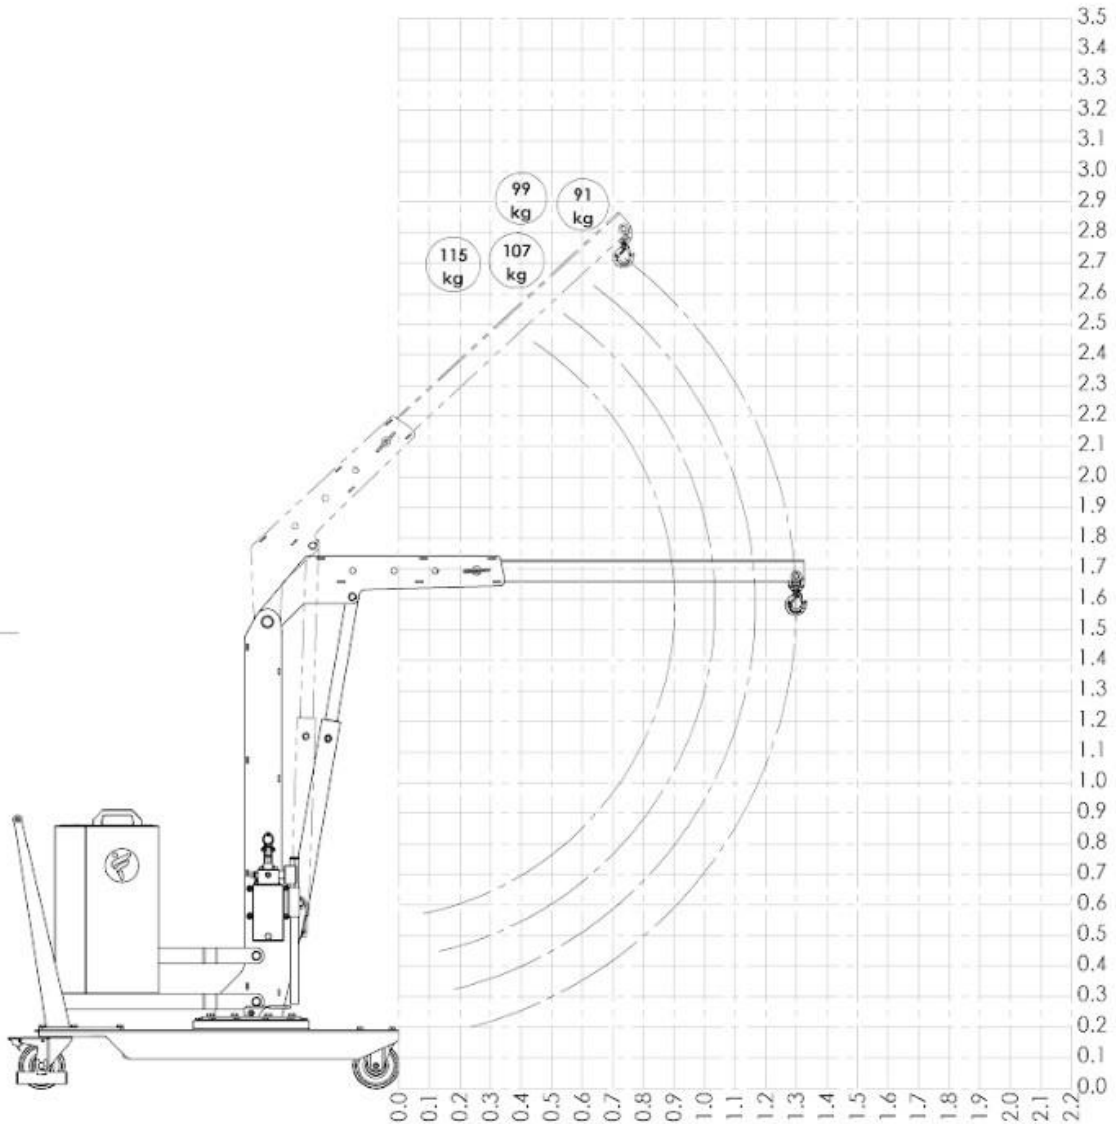

GRÚA 01B2

TABLA DE CARGA CON EXTENSIÓN OPCIONAL PZG1-MBP

POS.	LONGITUD MM / INCH.	CAPACIDAD KG / LBS.
1	865 / 34	115 / 253
2	1000 / 39	107 / 235
3	1135 / 45	99 / 218
4	1270 / 50	91 / 200