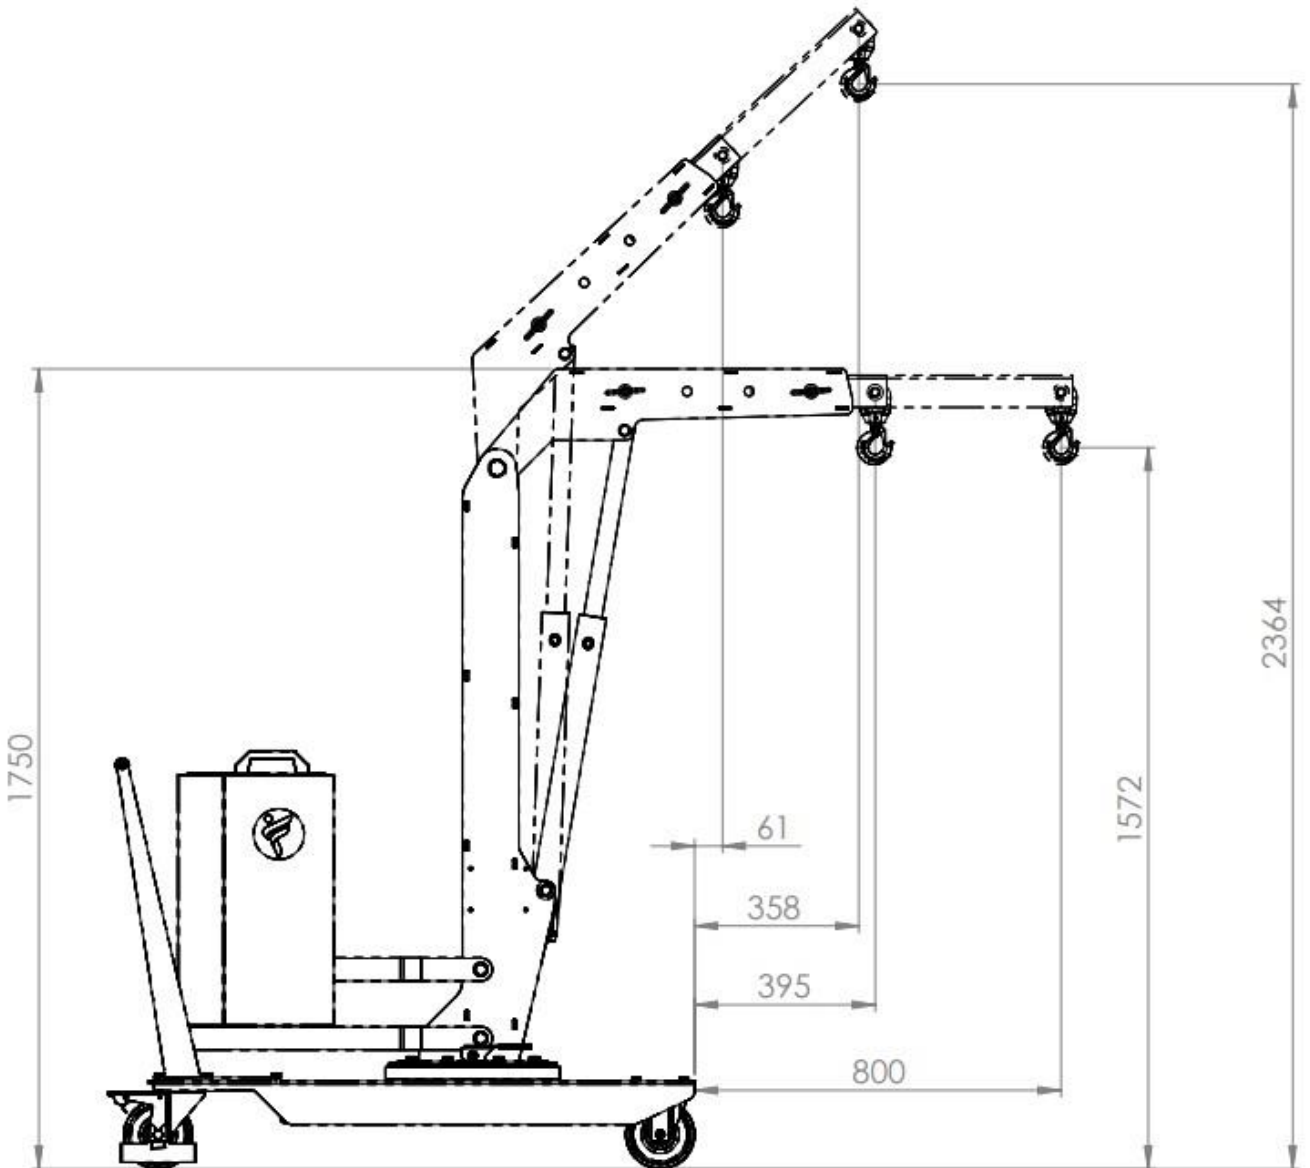

## GRÚA 01B2

**CAPACIDAD DE ELEVACIÓN 200 KG  
GRÚA GIRATORIA CONTRAPESADA ELEVACIÓN/DESCENSO CONTROLADO POR  
UNA ESTACIÓN COLGANTE VELOCIDAD NO AJUSTABLE**

Modelo		01B2
Tracción		Manual
Rotación		360° manual - sistema de rotación equipado con rodamientos
Elevación		Eléctrica – Botonera colgante
Descenso		Eléctrico – Botonera colgante
Extensión		Manual – Bloqueable en 4 posiciones
Ancho con brazo en posición frontal	mm/inch.	780 / 30
Ancho con brazo girado a 90°	mm/inch.	1040 / 41
Capacidad máx. con brazo estándar	Kg / lbs.	200 / 440 * ver la tabla de carga a continuación
Capacidad máx. con extensión PZG1_MBP	Kg / lbs.	115 / 253 * ver la tabla de carga a continuación
Capacidad máx. con extensión PZG2_MBP	Kg / lbs.	91 / 200 * ver la tabla de carga a continuación
Capacidad máx. con extensión PZG3_MBP	Kg / lbs.	67 / 147 * ver la tabla de carga a continuación
Peso de la grúa (contrapeso incluido)	Kg / lbs.	440 / 970
Tipo de batería		Batería AGM hermética
Batería	pzs	1
Tensión de la batería/capacidad nominal	V / Ah	12 / 70
Motor de elevación	W	-
Motor de tracción	W	-

## GRÚA 01B2

### DIMENSIONES PRINCIPALES

### DIMENSIONES DETALLADAS CON BRAZO ESTÁNDAR