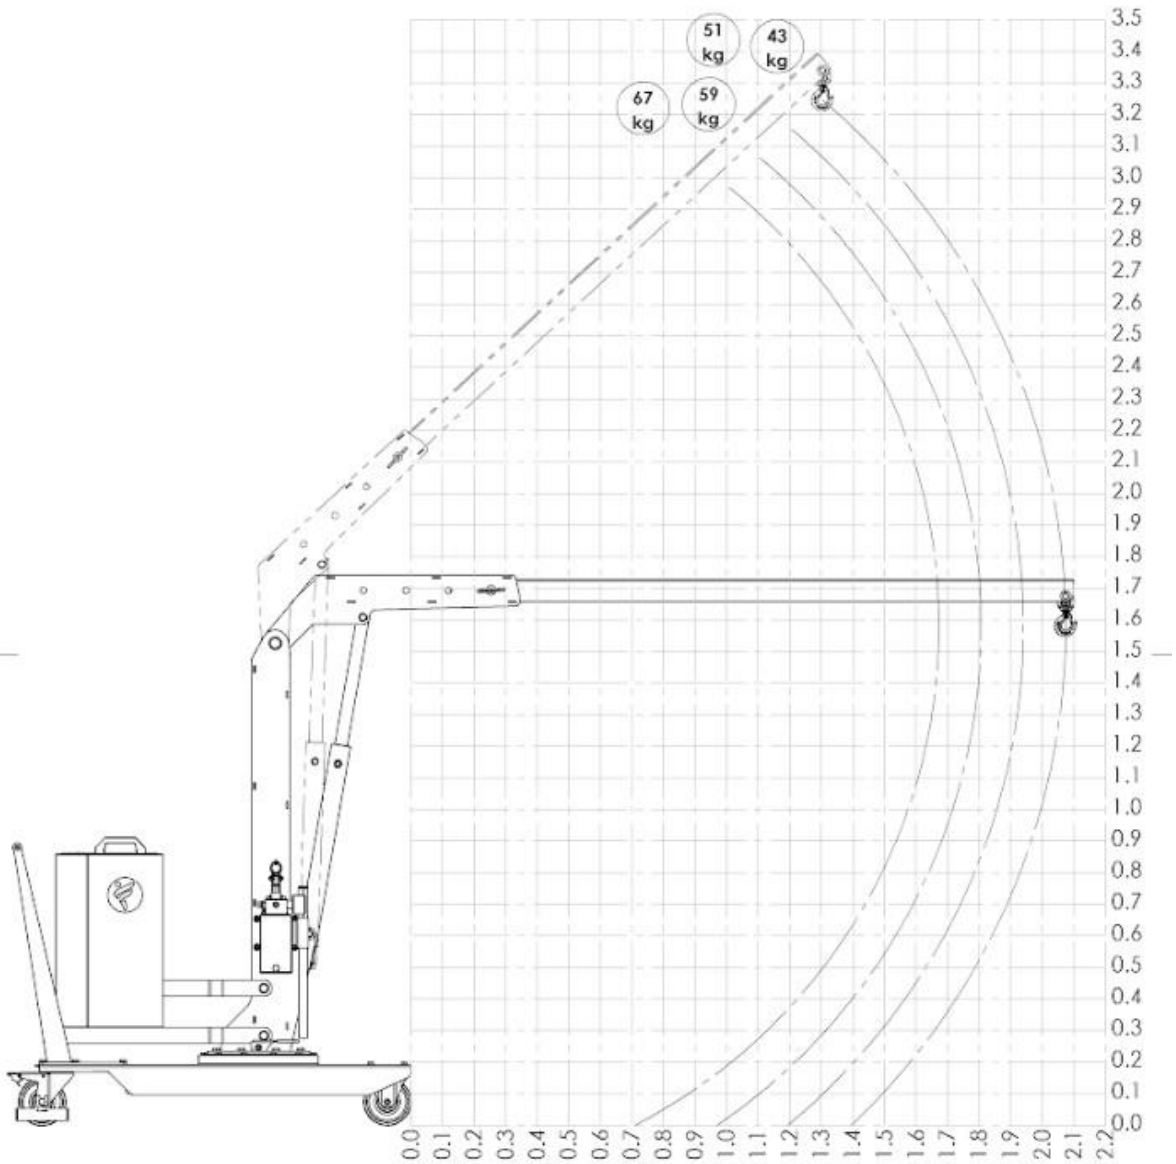

GRÚA 01B2

TABLA DE CARGA CON EXTENSIÓN OPCIONAL PZG3-MBP

POS.	LONGITUD MM / INCH.	CAPACIDAD KG / LBS.
1	1645 / 65	67 / 147
2	1780 / 70	59 / 130
3	1915 / 75	51 / 112
4	2050 / 81	43 / 95