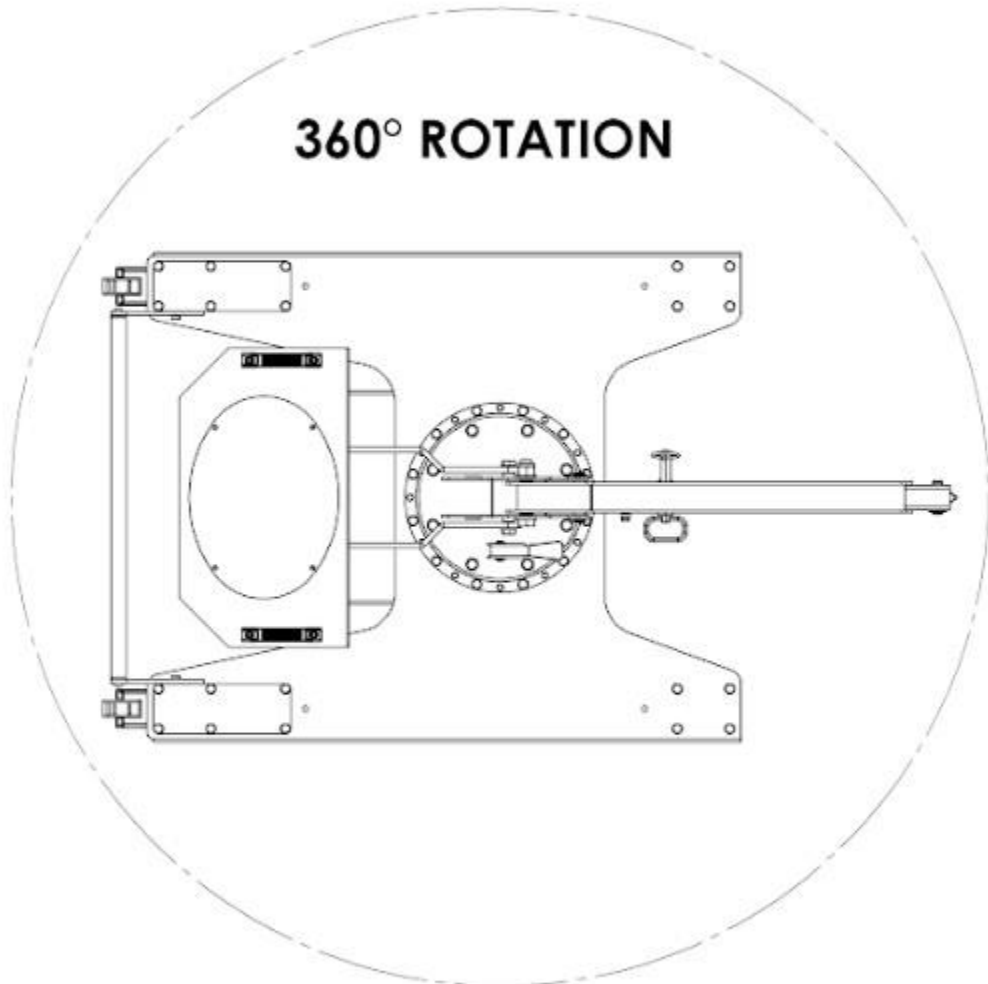

## GRÚA 01B2

**CAPACIDAD DE ELEVACIÓN 200 KG  
GRÚA GIRATORIA CONTRAPESADA ELEVACIÓN/DESCENSO CONTROLADO POR  
UNA ESTACIÓN COLGANTE VELOCIDAD NO AJUSTABLE**

Modelo		01B2
Tracción		Manual
Rotación		360° manual - sistema de rotación equipado con rodamientos
Elevación		Eléctrica – Botonera colgante
Descenso		Eléctrico – Botonera colgante
Extensión		Manual – Bloqueable en 4 posiciones
Ancho con brazo en posición frontal	mm/inch.	780 / 30
Ancho con brazo girado a 90°	mm/inch.	1040 / 41
Capacidad máx. con brazo estándar	Kg / lbs.	200 / 440 * ver la tabla de carga a continuación
Capacidad máx. con extensión PZG1_MBP	Kg / lbs.	115 / 253 * ver la tabla de carga a continuación
Capacidad máx. con extensión PZG2_MBP	Kg / lbs.	91 / 200 * ver la tabla de carga a continuación
Capacidad máx. con extensión PZG3_MBP	Kg / lbs.	67 / 147 * ver la tabla de carga a continuación
Peso de la grúa (contrapeso incluido)	Kg / lbs.	440 / 970
Tipo de batería		Batería AGM hermética
Batería	pzs	1
Tensión de la batería/capacidad nominal	V / Ah	12 / 70
Motor de elevación	W	-
Motor de tracción	W	-

### DIMENSIONES PRINCIPALES

### DIMENSIONES DETALLADAS CON BRAZO ESTÁNDAR