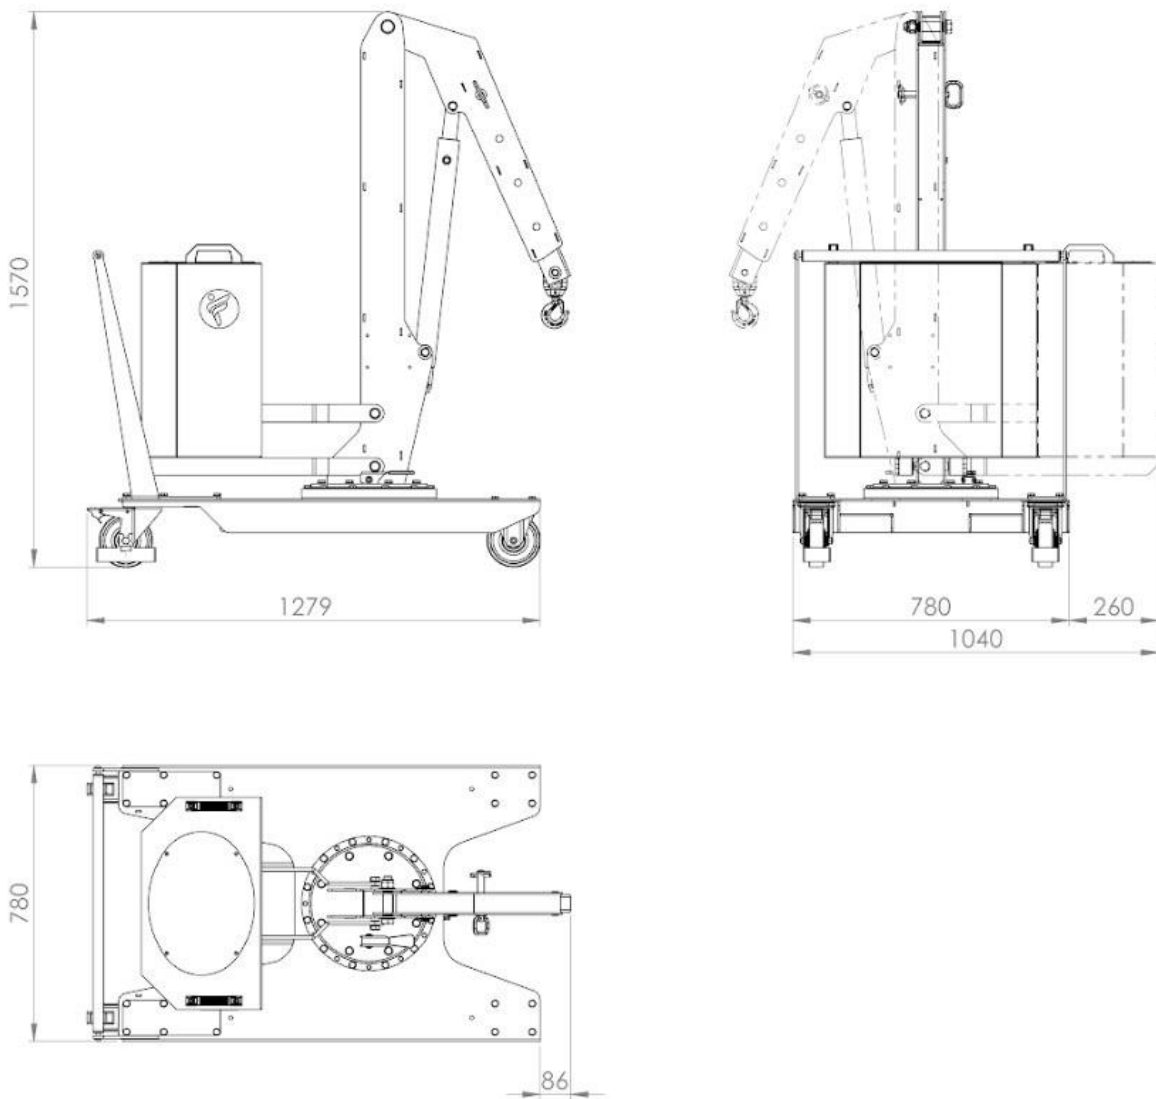

## GRÚA 01B2

**CAPACIDAD DE ELEVACIÓN 200 KG  
GRÚA GIRATORIA CONTRAPESADA ELEVACIÓN/DESCENSO CONTROLADO POR  
UNA ESTACIÓN COLGANTE VELOCIDAD NO AJUSTABLE**

Modelo		01B2
Tracción		Manual
Rotación		360° manual - sistema de rotación equipado con rodamientos
Elevación		Eléctrica – Botonera colgante
Descenso		Eléctrico – Botonera colgante
Extensión		Manual – Bloqueable en 4 posiciones
Ancho con brazo en posición frontal	mm/inch.	780 / 30
Ancho con brazo girado a 90°	mm/inch.	1040 / 41
Capacidad máx. con brazo estándar	Kg / lbs.	200 / 440 * ver la tabla de carga a continuación
Capacidad máx. con extensión PZG1_MBP	Kg / lbs.	115 / 253 * ver la tabla de carga a continuación
Capacidad máx. con extensión PZG2_MBP	Kg / lbs.	91 / 200 * ver la tabla de carga a continuación
Capacidad máx. con extensión PZG3_MBP	Kg / lbs.	67 / 147 * ver la tabla de carga a continuación
Peso de la grúa (contrapeso incluido)	Kg / lbs.	440 / 970
Tipo de batería		Batería AGM hermética
Batería	pzs	1
Tensión de la batería/capacidad nominal	V / Ah	12 / 70
Motor de elevación	W	-
Motor de tracción	W	-

### DIMENSIONES PRINCIPALES

### DIMENSIONES DETALLADAS CON BRAZO ESTÁNDAR

### TABLA DE CARGA CON BRAZO ESTÁNDAR

POS.	LONGITUD MM / INCH.	CAPACIDAD KG / LBS.
1	365 / 14	200 / 440
2	500 / 20	170 / 374
3	635 / 25	150 / 330
4	770 / 30	130 / 286