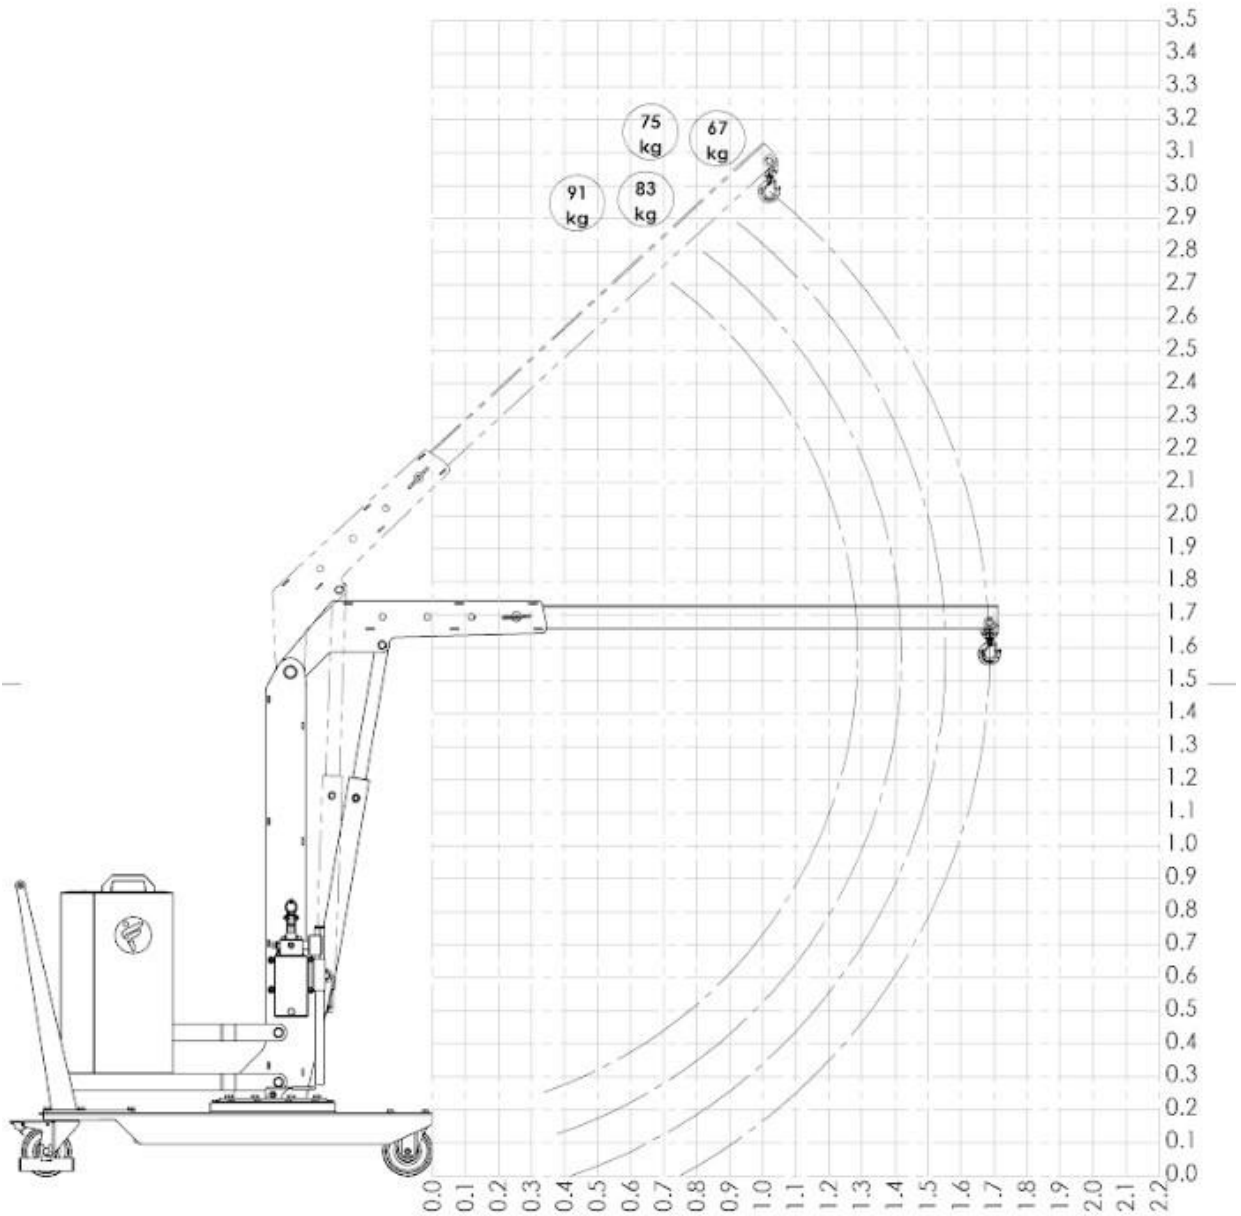

GRÚA 01B2

TABLA DE CARGA CON EXTENSIÓN OPCIONAL PZG2-MBP

POS.	LONGITUD MM / INCH.	CAPACIDAD KG / LBS.
1	1250 / 49	91 / 200
2	1385 / 54	83 / 182
3	1520 / 60	75 / 165
4	1655 / 65	67 / 147