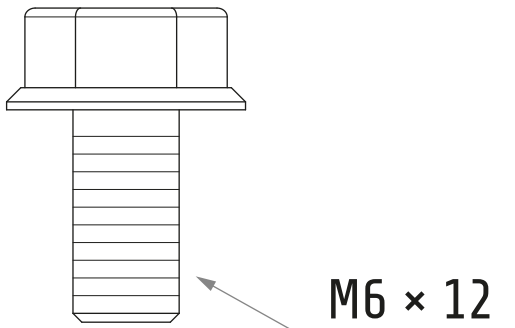

**EQUIPOS DE
ELEVACIÓN**

dlinares@equiposdeelevacion.com.mx
administracion@equiposdeelevacion.com.mx

TORNILLO BRIDA M6

Linea: Sistema de barra colectora (Busbar)

- **Función:** VITE FLANGIATA M6X12 - DIN6921 8.8
- **Material:** Nylon
- **Peso:** 6g
- **Numero de parte:** 30607015

***Dimensiones en mm**

+52 (55) 5365-5115 +52 (55) 5365-5113
equiposdeelevacion.com.mx

SUCURSALES
Av. Gustavo Baz No.301, Colonia Viveros
de la Loma Tlalnepantla de Baz,
Estado de México

Regio Parque Industrial Santa Catarina
Calle Prolongación las Torres #209,
Santa Catarina, N.L.