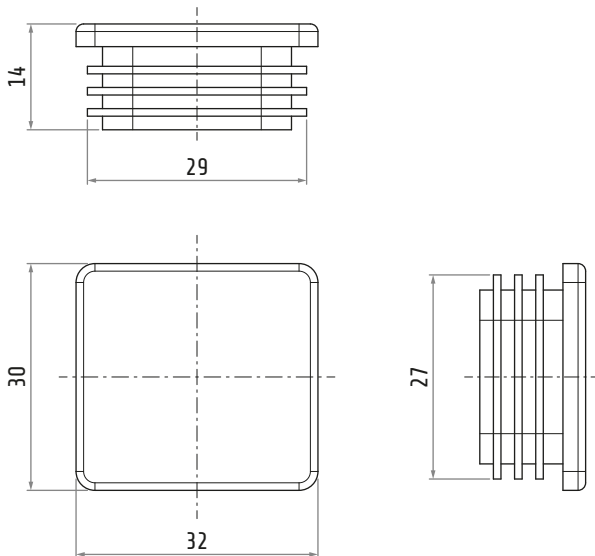

**EQUIPOS DE
ELEVACIÓN**

dlinares@equiposdeelevacion.com.mx
administracion@equiposdeelevacion.com.mx

TAPON DE CIERRE

Linea: Sistema festón

- **Función:** Usado al final de la línea para proteger los extremos.
- **Material:** Nylon
- **Peso:** 6g
- **Numero de parte:** 30607015

*Dimensiones en mm

+52 (55) 5365-5115 +52 (55) 5365-5113
equiposdeelevacion.com.mx

SUCURSALES
Av. Gustavo Baz No.301, Colonia Viveros
de la Loma Tlalnepantla de Baz.
Estado de México

Regio Parque Industrial Santa Catarina
Calle Prolongación las Torres #209,
Santa Catarina, N.L.